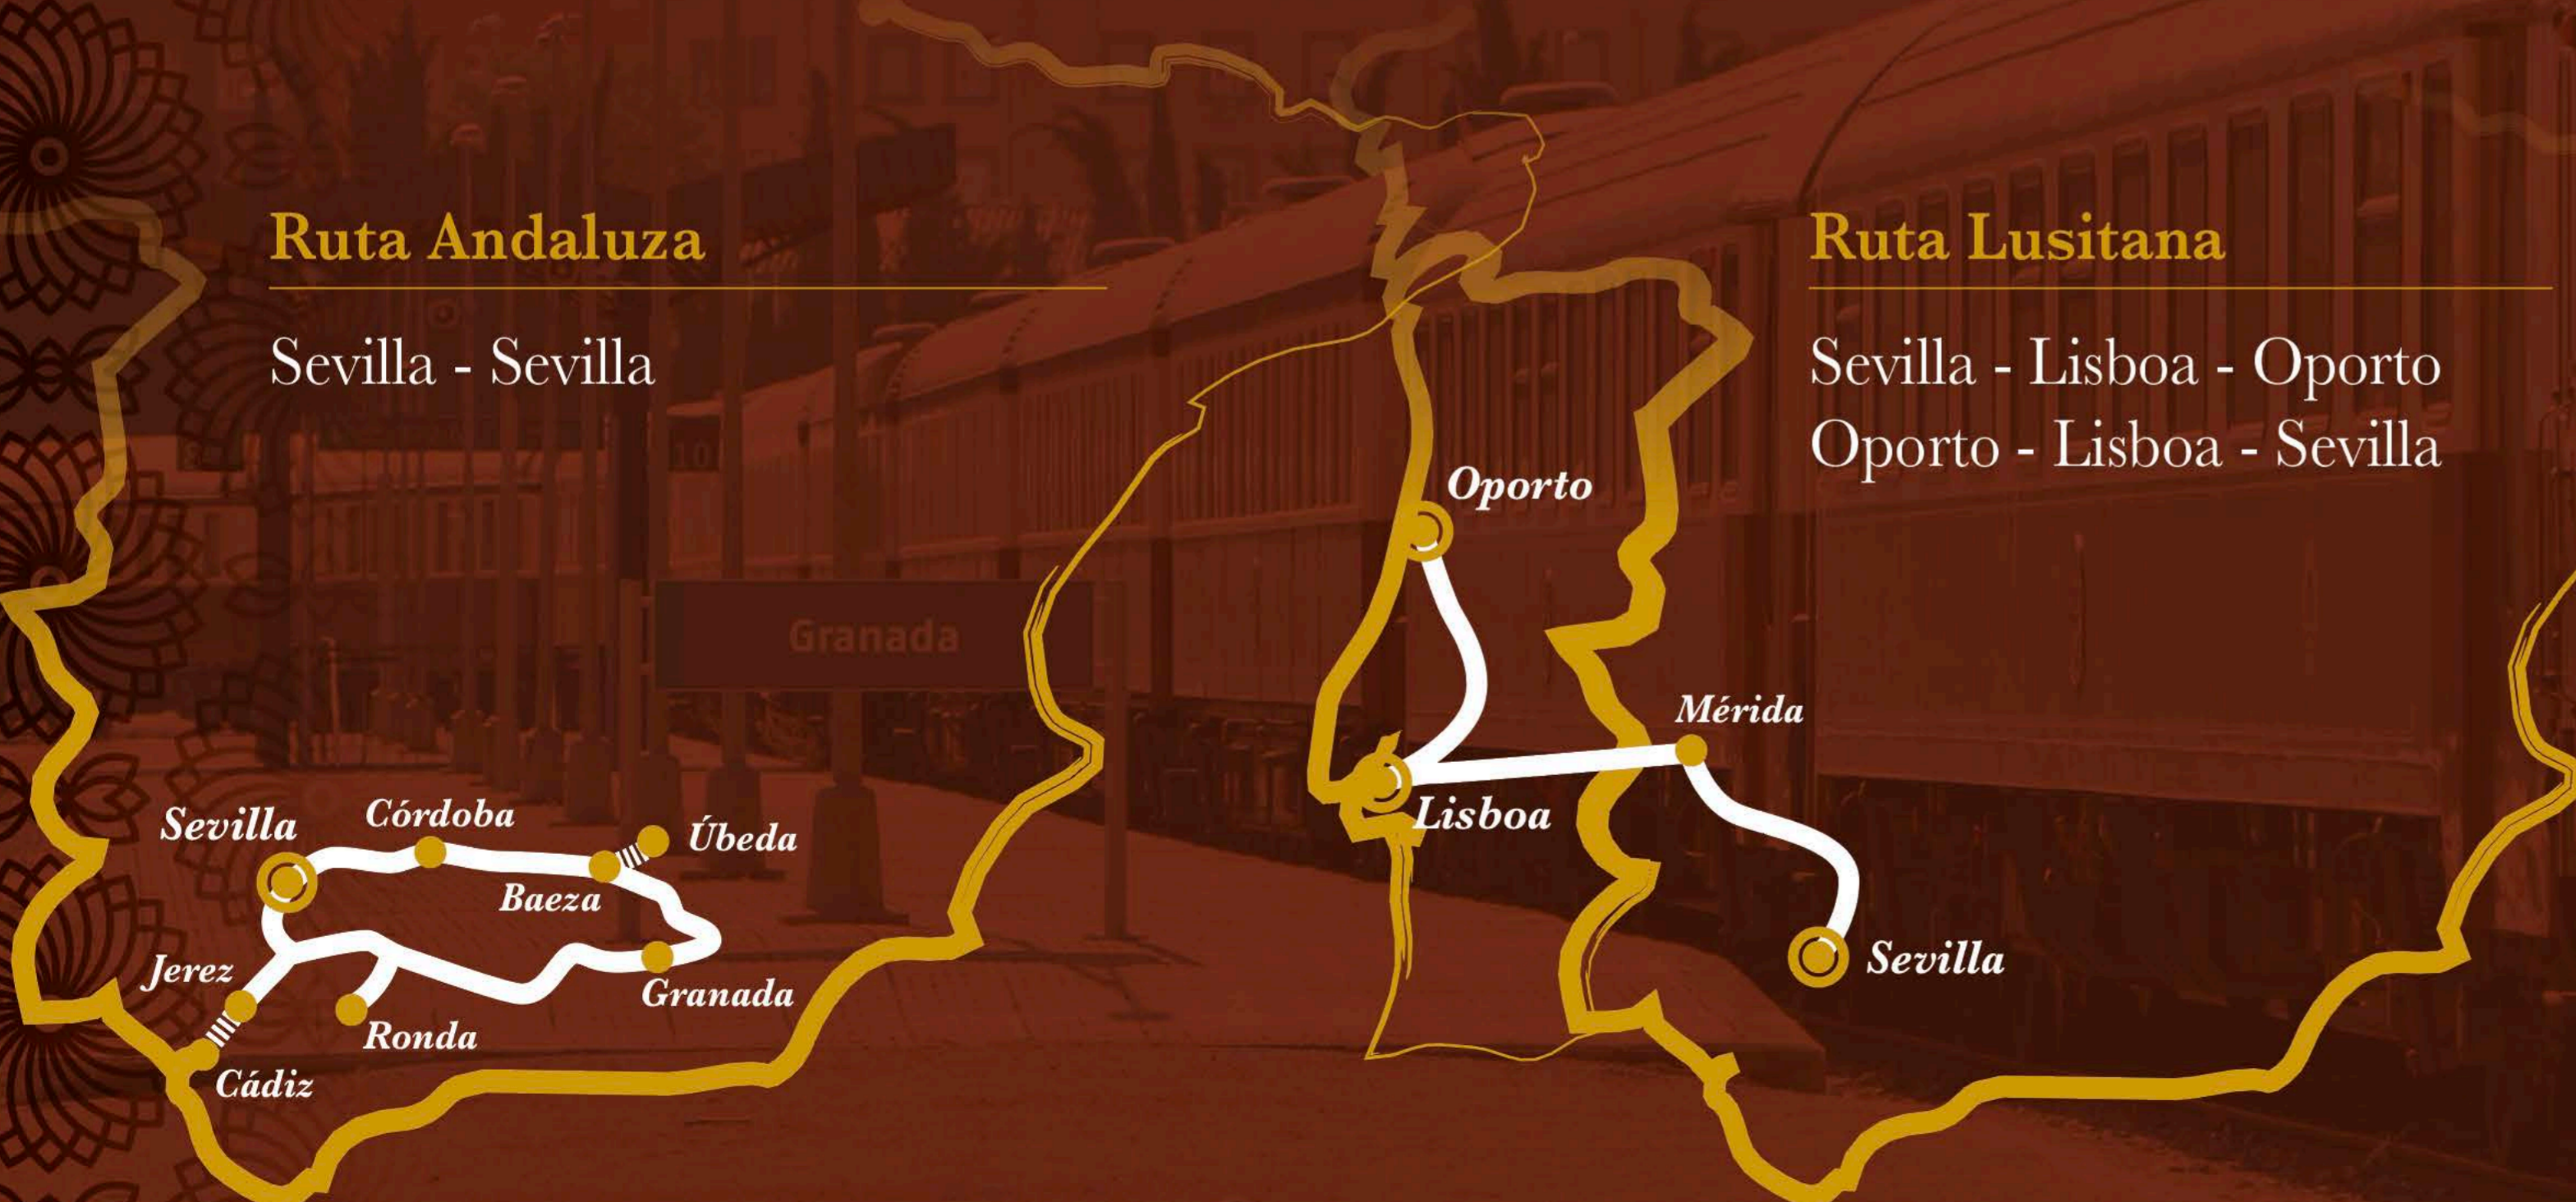

renfe

TREN AL ANDALUS

renfe

2022

TRENES TURÍSTICOS DE LUJO

Itinerarios-Precios-Fechas

Ruta Andaluza

Sevilla - Sevilla

Ruta Andaluza

Sevilla - Sevilla

Ruta Lusitana

Sevilla - Lisboa - Oporto / Oporto - Lisboa - Sevilla

4d / 3n

Salida de Sevilla	Salida de Oporto
Julio	Agosto
26	24

Precios salidas regulares - 2022

Precios temporada	4d / 3n
Precio por persona Habitación Gran Clase	2.500 €
Suplemento Individual Habitación Gran Clase	1.875 €
Precio por persona Suite Deluxe	2.700 €
Suplemento Individual Suite Deluxe	2.000 €

Visitas Ruta Andaluza:

- Sevilla
- Jerez, Real Escuela Ecuestre
- Sanlúcar de Barrameda
- Cádiz
- Ronda
- Granada, Alhambra
- Úbeda
- Baeza
- Córdoba, Mezquita
- Sevilla

Visitas Ruta Lusitana:

- Sevilla
- Mérida, Anfiteatro Romano
- Lisboa, Monasterio de los Jerónimos, Torre de Belén
- Oporto, Paseo en barca por el Duero